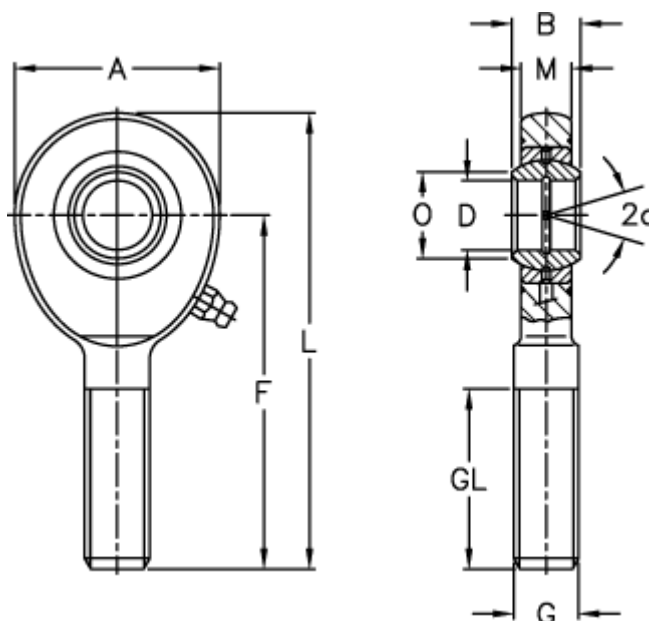

Varenummer: 03482060  
Beskrivelse: Fluro Ledhoved EAL 60

## Mål

|                  |         |                 |         |
|------------------|---------|-----------------|---------|
| A                | = 135   | L               | = 277.5 |
| a (grader)       | = 6     | M               | = 38    |
| B                | = 44    | O               | = 66.8  |
| D                | = 60    | Statisk træk kN | = 497   |
| Dynamisk træk kN | = 245   | Vægt            | = 5900  |
| F                | = 210   |                 |         |
| g                | = M52x3 |                 |         |
| GL               | = 115   |                 |         |